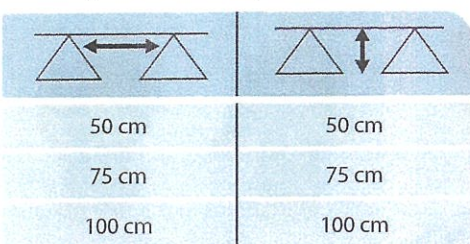

Note : Toujours vérifier très soigneusement les débits. Les chiffres donnés dans les tableaux sont basés sur une pulvérisation d'eau à 21°C.

TeeJet Technologies Orléans
431, rue de la Bergeresse
F-45160 Olivet (Orléans)
France
Tél. : +33 (0)2 38697070 • Fax : +33 (0)2 38697071
www.teejet.com

LI-TJ116-FR R1
© TeeJet Technologies 2012

A Subsidiary of **Spraying Systems Co.®**